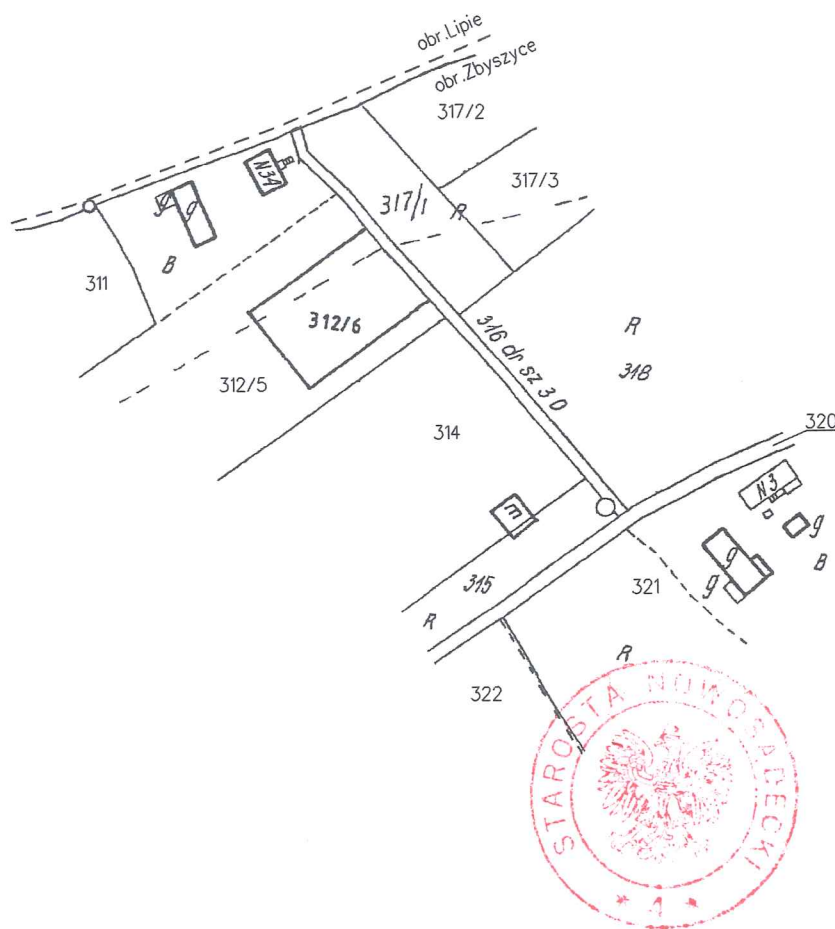

WYRYS Z MAPY EWIDENCYJNEJ

Działka: 316

SKALA 1:2000

Nowy Sącz dn. 28.05.2021
Sporządził(a) wyrys: Monika Szynal

Z up. STAROSTY

mgr inż. Monika Szynal
Referent

Dokument niniejszy
jest wyrysem z mapy ewidencyjnej
i jest przeznaczony
do dokonania wpisu w księdze wieczystej.

Starosta Nowosądecki