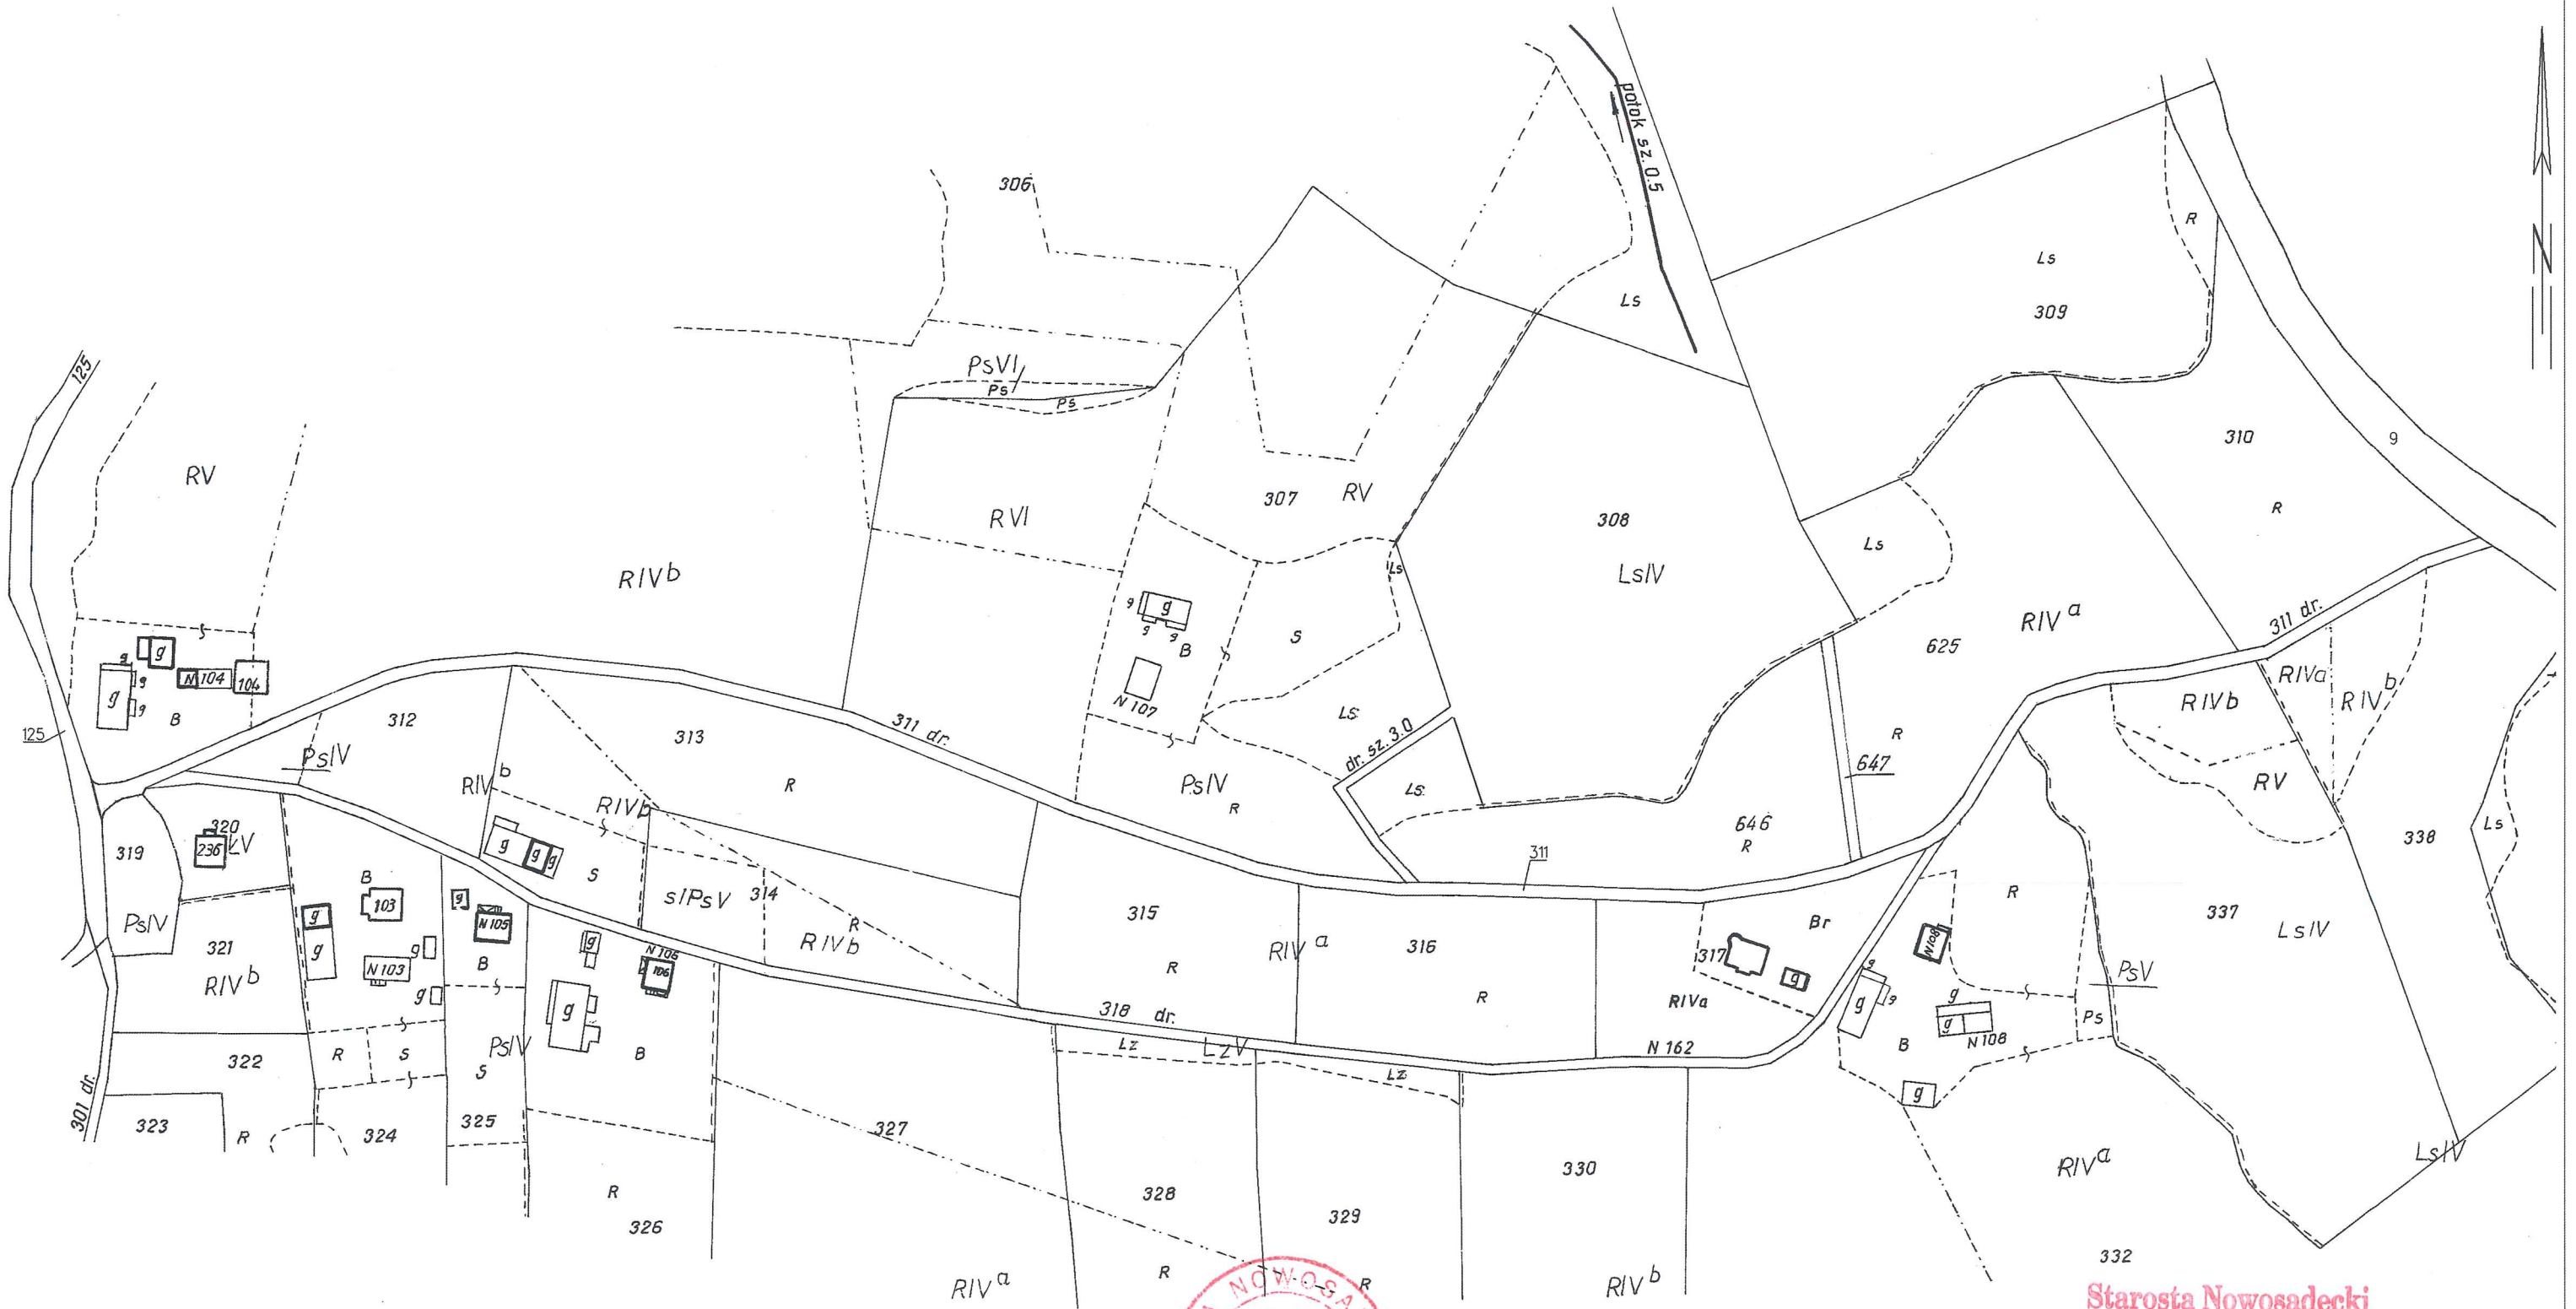

WYRYS Z MAPY EWIDENCYJNEJ

Działka: 311

SKALA 1:2000

Starosta Nowosądecki

Nowy Sącz dn. 14.10.2019  
Sporządził(a) wyrys: Małgorzata Szewczyk

Dokument niniejszy jest  
wyrysem z mapy ewidencyjnej  
i jest przeznaczony do dokonania  
wpisu w księdze wieczystej.