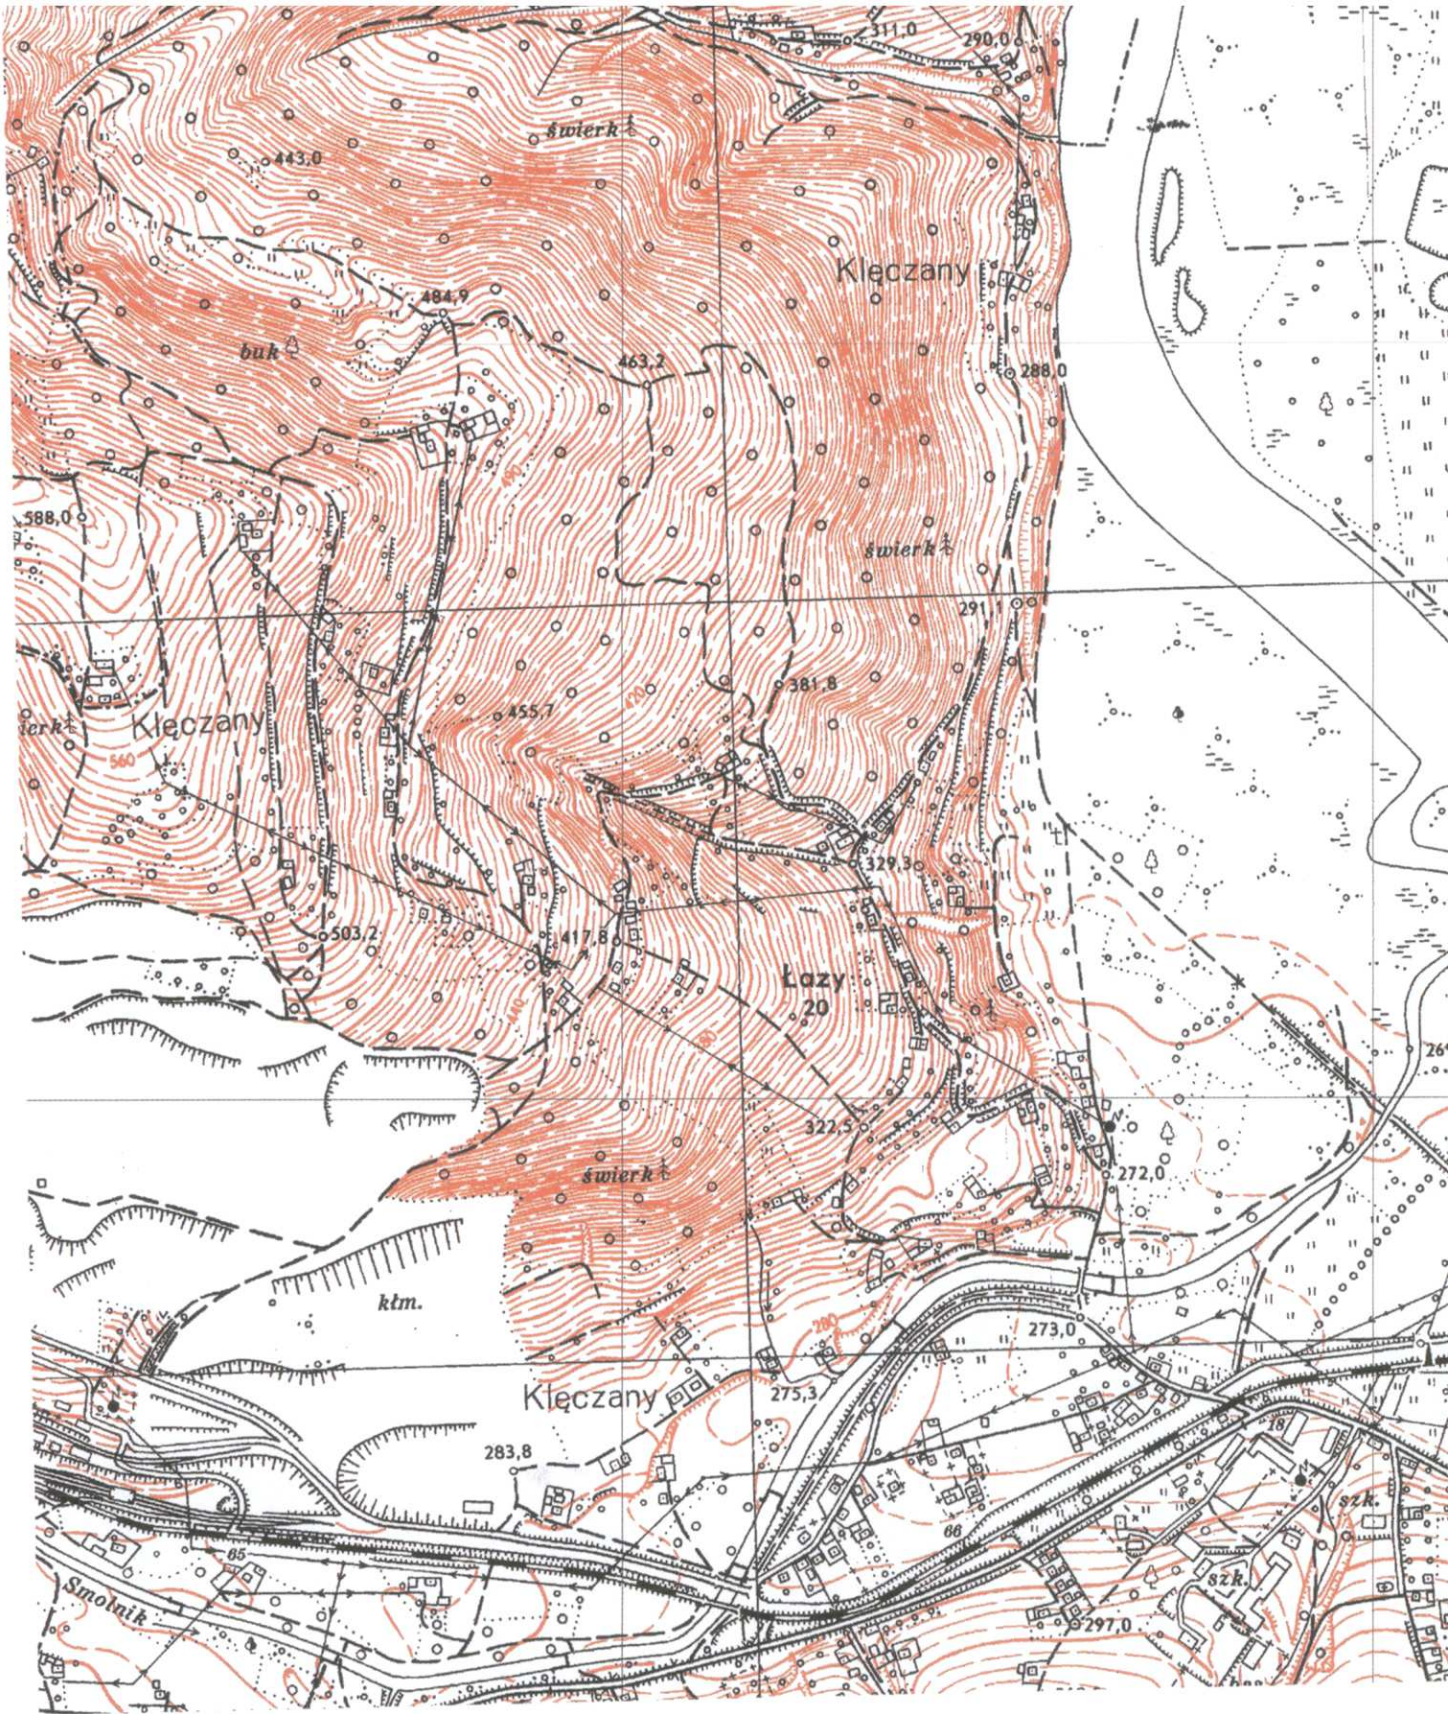

-78-C-d-3

Koordinator
Mapy geodezyjnej i terenów zagrożonych
ruchami masowymi

*dr hab. Antoni Wójcik
prof. nadzw. PIG-PIB
nr upr. VIII-0038*