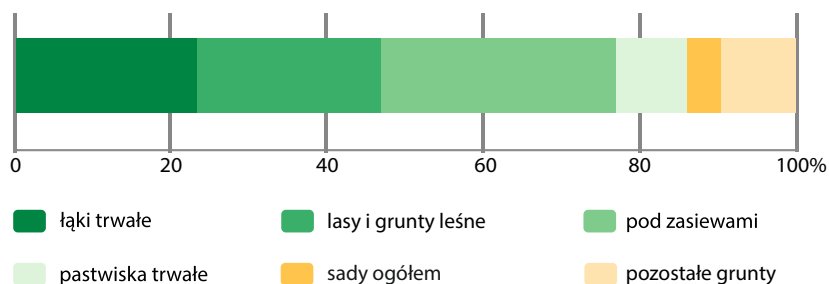

Powszechny Spis Rolny 2020

Co o Gminie wiejskiej Gródek nad Dunajcem wiemy z powszechnych spisów rolnych?

Gospodarstwa rolne

Wybrane dane statystyczne	2002	2010
Gospodarstwa rolne	1570	1153
Średnia powierzchnia gospodarstwa rolnego (w ha)	3,4	4,3
Średnia powierzchnia użytków rolnych (w ha)	2,4	3,1
Powierzchnia zasiewów (w ha)	1887,5	1488,9
Pogłowie bydła	1740	1801
Pogłowie trzody chlewnej	1811	1181

Struktura powierzchni gruntów gospodarstw rolnych w 2010 r.

Gospodarstwa rolne według grup obszarowych użytków rolnych w 2010 r.

Zasiewy

Struktura zasiewów według grup ziemiopłodów w 2010 r.

Maszyny rolnicze