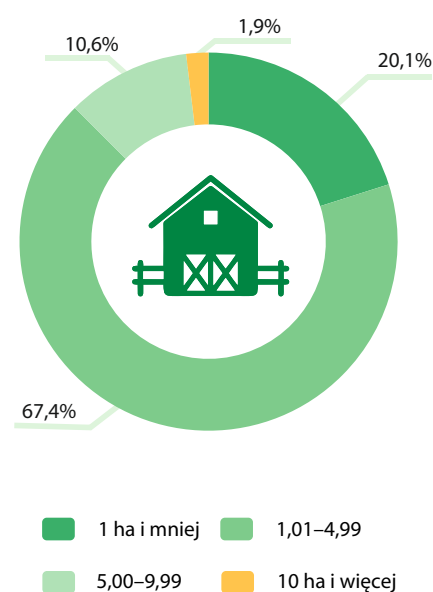

Gospodarstwa rolne według grup obszarowych użytków rolnych w 2010 r.